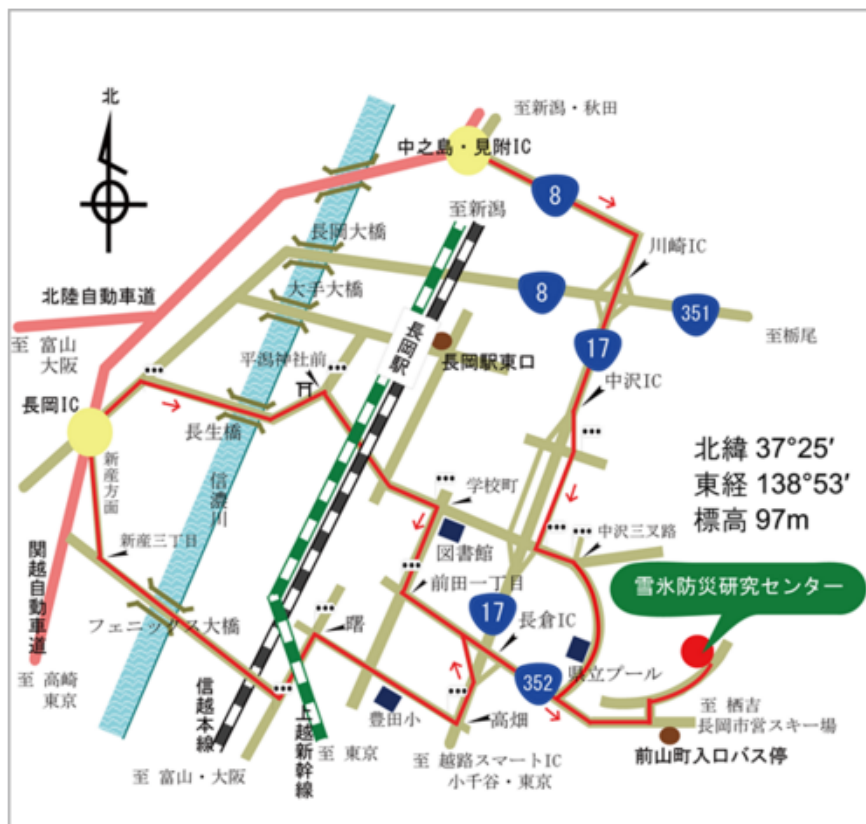

公共交通機関をご利用の場合

JR長岡駅東口から栖吉方面行き乗車（東口6番のりば）

「前山町入口」で下車。（所要時間20分）

バス停から徒歩10分

[越後交通 乗り場案内・時刻表（長岡駅東口）](#)

〒940-0821

新潟県長岡市栖吉町前山187-16

TEL：0258-35-7520（代表）

車をご利用の場合

- 長岡ICより25分
- 中之島見附ICより20分
（ナビ設定は「電話番号検索」をおすすめします。）

センターに駐車場は十分がございますので、ご利用ください。